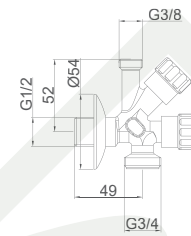

- С функцией заправки стиральной машины

1/2"-3/8"-3/4"

**T max.** 90°C

**P nom.** 1 Mpa (10 bar)

Kombinált sarokszelep

Teljesítménynyilatkozat elérhetősége:  
[www.mofem.hu/minosegi-tanusitvanyok](http://www.mofem.hu/minosegi-tanusitvanyok)