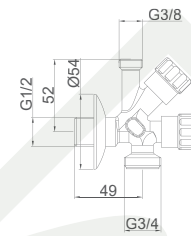

**RU**  
**Комбинированный угловой кран**

• С функцией заправки стиральной машины

1/2"-3/8"-3/4"

**T max.** 90°C

**P nom.** 1 Mpa (10 bar)

Kombinált sarokszelep

Teljesítménynyilatkozat elérhetősége:  
[www.mofem.hu/minosegi-tanusitvanyok](http://www.mofem.hu/minosegi-tanusitvanyok)